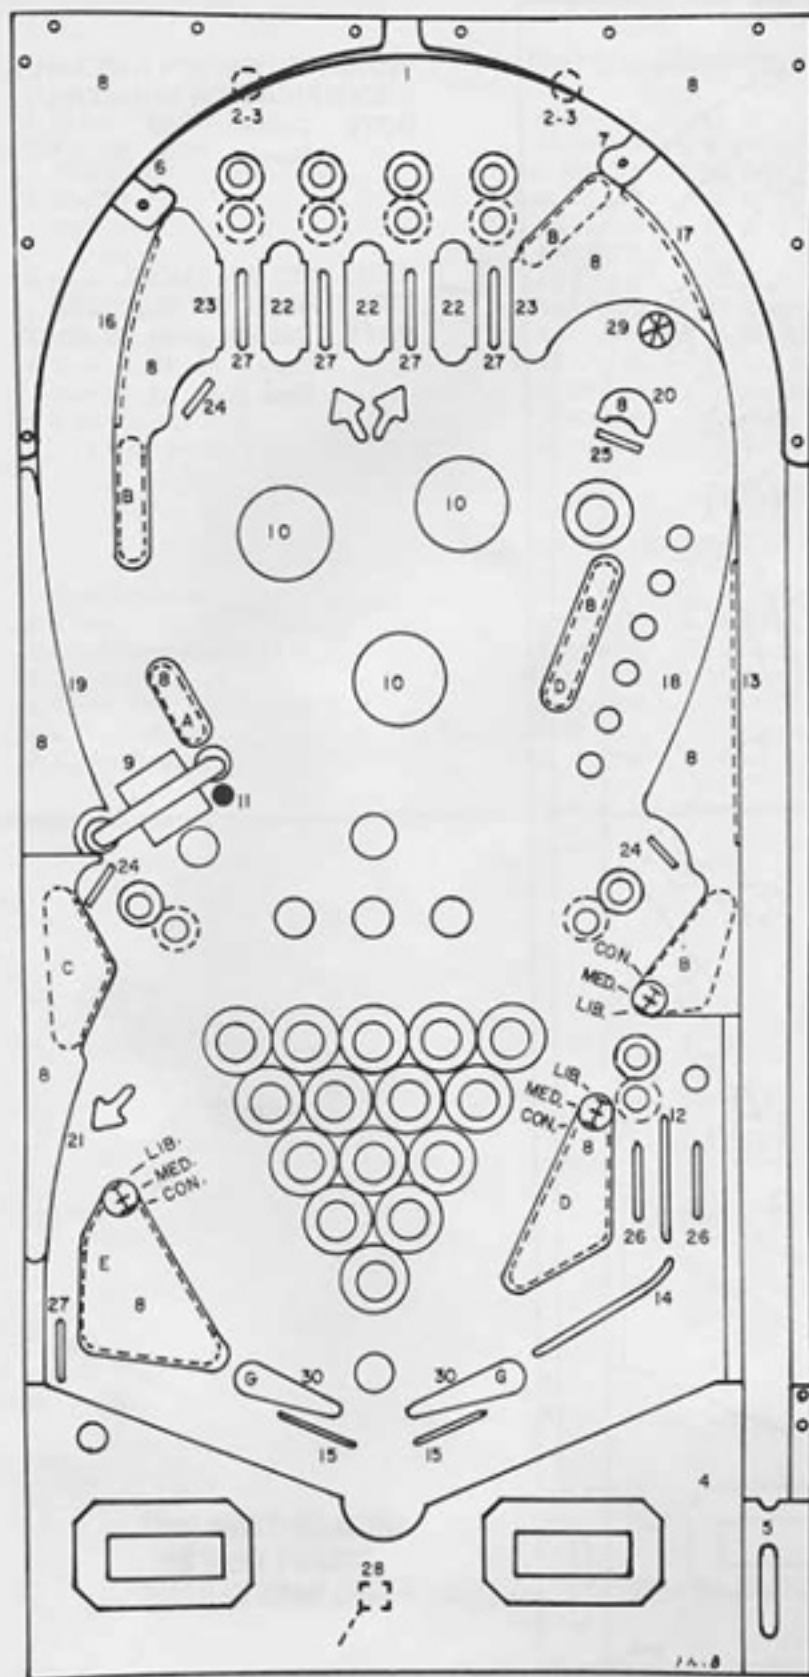

BACK GLASS  
G-408-26

WHEN ORDERING PART, SPECIFY PART NO. AND NAME OF GAME

## RUBBER PARTS

Dimensions are inside diameters. Numbers in parentheses indicate quantity used, if in excess of one.

A. R-521-1	1" Dia.	
B. R-521-2	1-1/2" Dia.	(3)
C. R-521-3	2" Dia.	
D. R-521-4	2-1/2" Dia.	(2)
E. R-521-5	3" Dia.	
F. R-243	5/16" Dia.	(15)
G. R-406-3	Flipper	(2)

## PANEL TOP PARTS

1. Arch Rail	M-1774
2. Rail Post (2)	C-907
3. Rail Post Cap (2)	C-908
4. Bottom Arch	P-5871-58
5. Shooter Gauge	P-6359-24
6. Ball Gate (L)	A-1475-10
7. Ball Gate (R)	A-1475-9
8. Screened Plastics (Set)	M-1330-146
9. Spinner Gate Ass'y	ASE-2250-49
10. Thumper Cap (3)	A-3713-36
11. Minipost & Rubber	AS-2836-1
12. Guide Wire	M-121-18
13. Guide Wire	M-121-34
14. Guide Wire	M-121-44
15. Guide Wire (2)	M-121-53
16. Guide Wire	M-121-16
17. Guide Wire	M-121-67
18. Guide Rail Ass'y	A-3032-27
19. Guide Rail Ass'y	A-3032-28
20. Guide Rail Ass'y	A-3032-29
21. Guide Rail	P-6244-72
22. Plastic Guide (3)	C-695-1
23. Plastic Guide (2)	C-696-1
24. Target Ass'y (3)	ASE-2911-3
25. Target Ass'y	ASE-2911-19
26. Rollover Wire (2)	AS-2806
27. Rollover Wire (5)	AS-2806-1
28. Outhole Wire	AS-2806-21
29. Rollover Button	C-900
30. Flipper & Shaft Ass'y (2)	ASE-2214-24