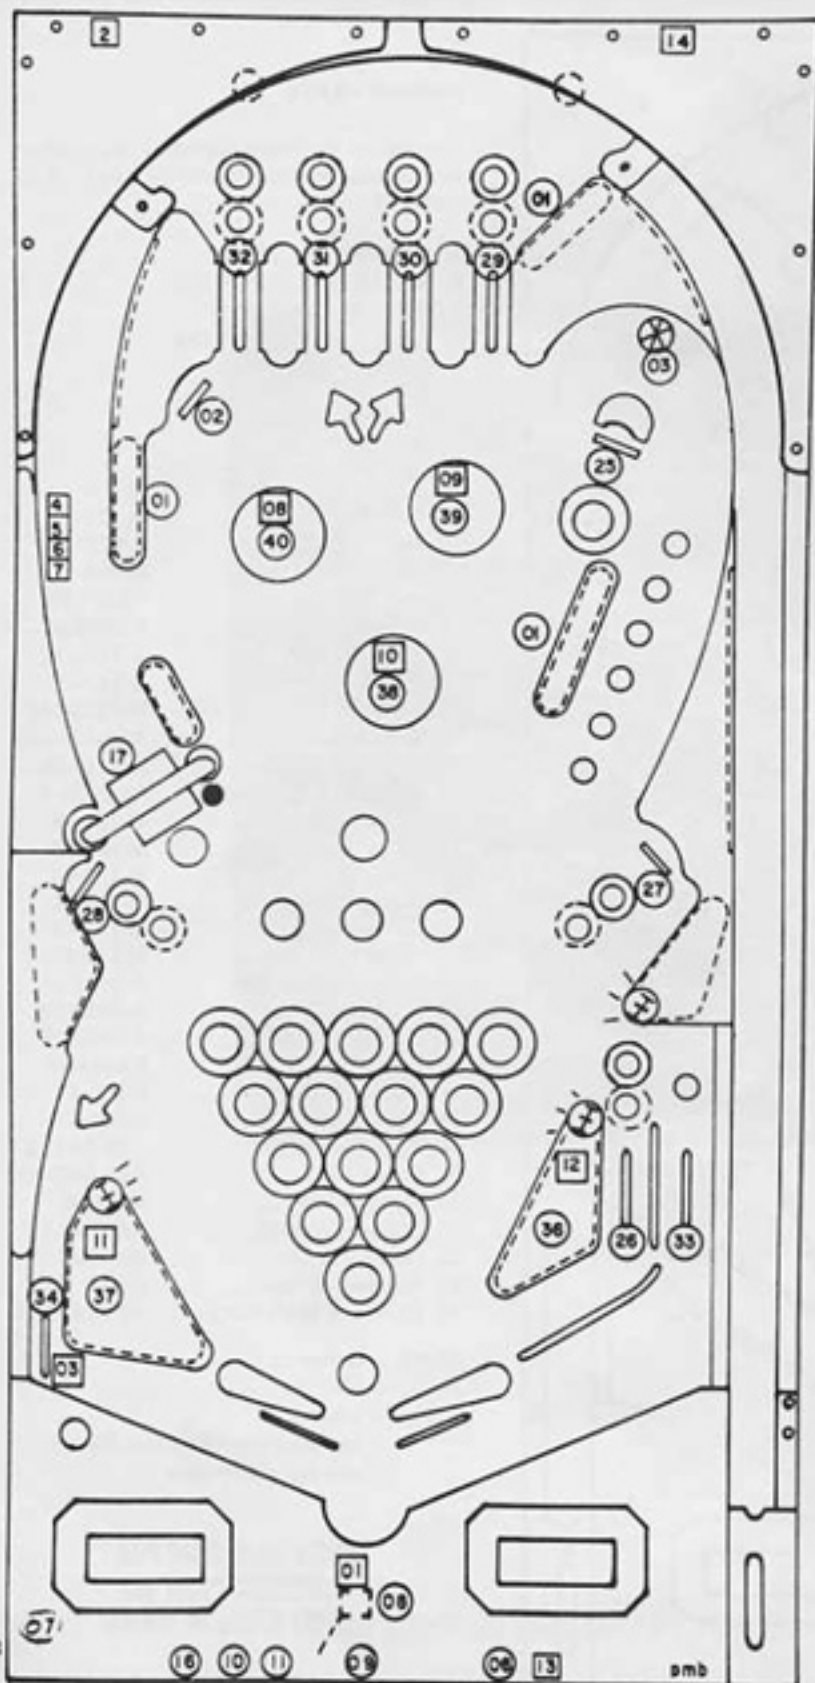

BACK GLASS  
G-408-26

WHEN ORDERING PART, SPECIFY PART NO. AND NAME OF GAME

## RUBBER PARTS

Dimensions are inside diameters. Numbers in parentheses indicate quantity used, if in excess of one.

A. R-521-1	1" Dia.	
B. R-521-2	1-1/2" Dia.	(3)
C. R-521-3	2" Dia.	
D. R-521-4	2-1/2" Dia.	(2)
E. R-521-5	3" Dia.	
F. R-243	5/16" Dia.	(15)
G. R-406-3	Flipper	(2)

## PANEL TOP PARTS

1. Arch Rail	M-1774
2. Rail Post (2)	C-907
3. Rail Post Cap (2)	C-908
4. Bottom Arch	P-5871-58
5. Shooter Gauge	P-6359-24
6. Ball Gate (L)	A-1475-10
7. Ball Gate (R)	A-1475-9
8. Screened Plastics (Set)	M-1330-146
9. Spinner Gate Ass'y	ASE-2250-49
10. Thumper Cap (3)	A-3713-36
11. Minipost & Rubber	AS-2836-1
12. Guide Wire	M-121-18
13. Guide Wire	M-121-34
14. Guide Wire	M-121-44
15. Guide Wire (2)	M-121-53
16. Guide Wire	M-121-16
17. Guide Wire	M-121-67
18. Guide Rail Ass'y	A-3032-27
19. Guide Rail Ass'y	A-3032-28
20. Guide Rail Ass'y	A-3032-29
21. Guide Rail	P-6244-72
22. Plastic Guide (3)	C-695-1
23. Plastic Guide (2)	C-696-1
24. Target Ass'y (3)	ASE-2911-3
25. Target Ass'y	ASE-2911-19
26. Rollover Wire (2)	AS-2806
27. Rollover Wire (5)	AS-2806-1
28. Outhole Wire	AS-2806-21
29. Rollover Button	C-900
30. Flipper & Shaft Ass'y (2)	ASE-2214-24

CONS. - Conservative

MED. - Medium

LIB. - Liberal

Indicates movable posts for scoring adjustments.

**WHEN ORDERING PART,  
SPECIFY PART NO.  
AND NAME OF GAME**

○ INDICATES SWITCH ASSEMBLY IDENTIFICATION NUMBERS.