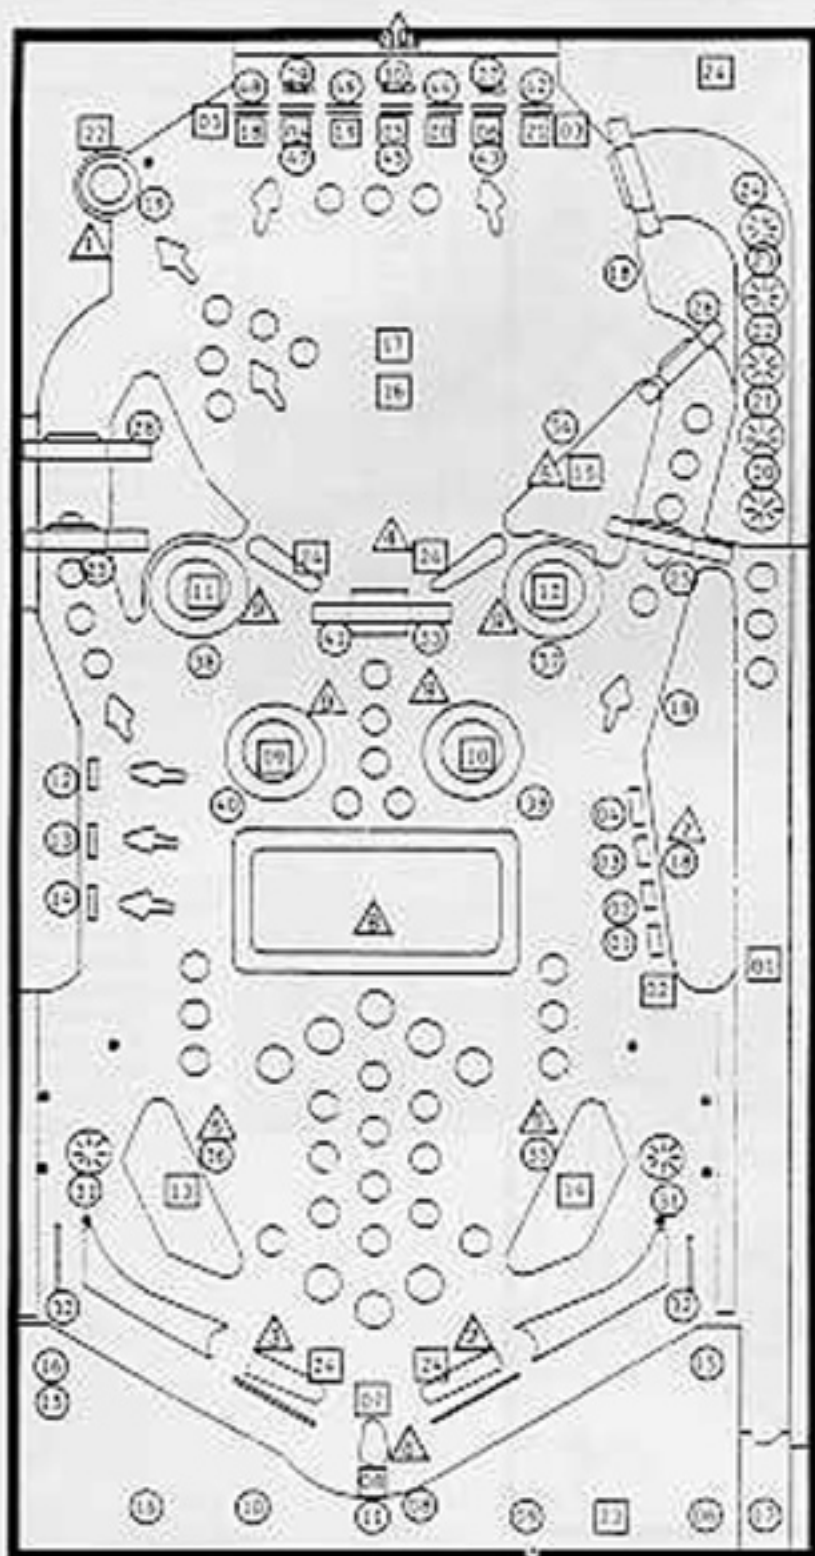

BACKGLASS
G-440-10

WHEN ORDERING PART, SPECIFY PART NO. AND NAME OF GAME

MEDUSA

RUBBER PARTS

Dimensions are inside diameters. Numbers in parentheses indicate quantity used, if in excess of one.

A. R-521	3/4" Dia.	(2)
B. R-521-1	1" Dia.	(15)
C. R-521-2	1-1/2" Dia.	
D. R-521-3	2" Dia.	(2)
E. R-521-4	2-1/2" Dia.	(3)
F. R-521-5	3" Dia.	(11)
G. R-533	Lower Flipper	

PANEL TOP PARTS

1. Bottom Arch	P-5871-87
2. Shooter Gauge	P-6359-52
3. Gate & Wire Assy.	ASE-2250-24
4. Gate & Wire Assy.	ASE-2250-84
5. Gate & Wire Assy.	ASE-2250-96
6. Spinner Assy.	ASE-2250-96
7. Feature Display Assy.	ASE-3114
8. Target Switch Assy.	ASE-2911-57
9. Bumper Cap	A-4009-6
10. Bumper Collar	C-1010-1
11. Guide Wire	M-121-118
12. Guide Wire	M-121-117
13. Guide Wire	M-121-116
14. Playfield Headout Cover	M-1949-1
15. Minipost & Bumper Assy.	ASE-2836-2
16. Minipost & Bumper Assy.	ASE-2836-3
17. Large Transparent Flipper	A-4017-1
18. Buffer Wire	M-121-53
19. Rollover Button	C-902
20. Wire Actuator	ASE-2806
21. Wire Actuator	ASE-2806-1
22. Screened Plastics	ASE-2030-150
23. Panel	CAS-1128-191
24. Playfield Overlay	M-1787-44
25. Outboard Wire & Bracket	ASE-2806-21

WHEN ORDERING PART,
SPECIFY PART NO.
AND NAME OF GAME

#1245 MEDUSA

○ INDICATES SWITCH ASSEMBLY IDENTIFICATION NUMBERS.

NOTE: Cabinet: 15, 16, 17
Door: 05, 09
10, 11, 16

□ INDICATES SOLENOID IDENTIFICATION NUMBERS.