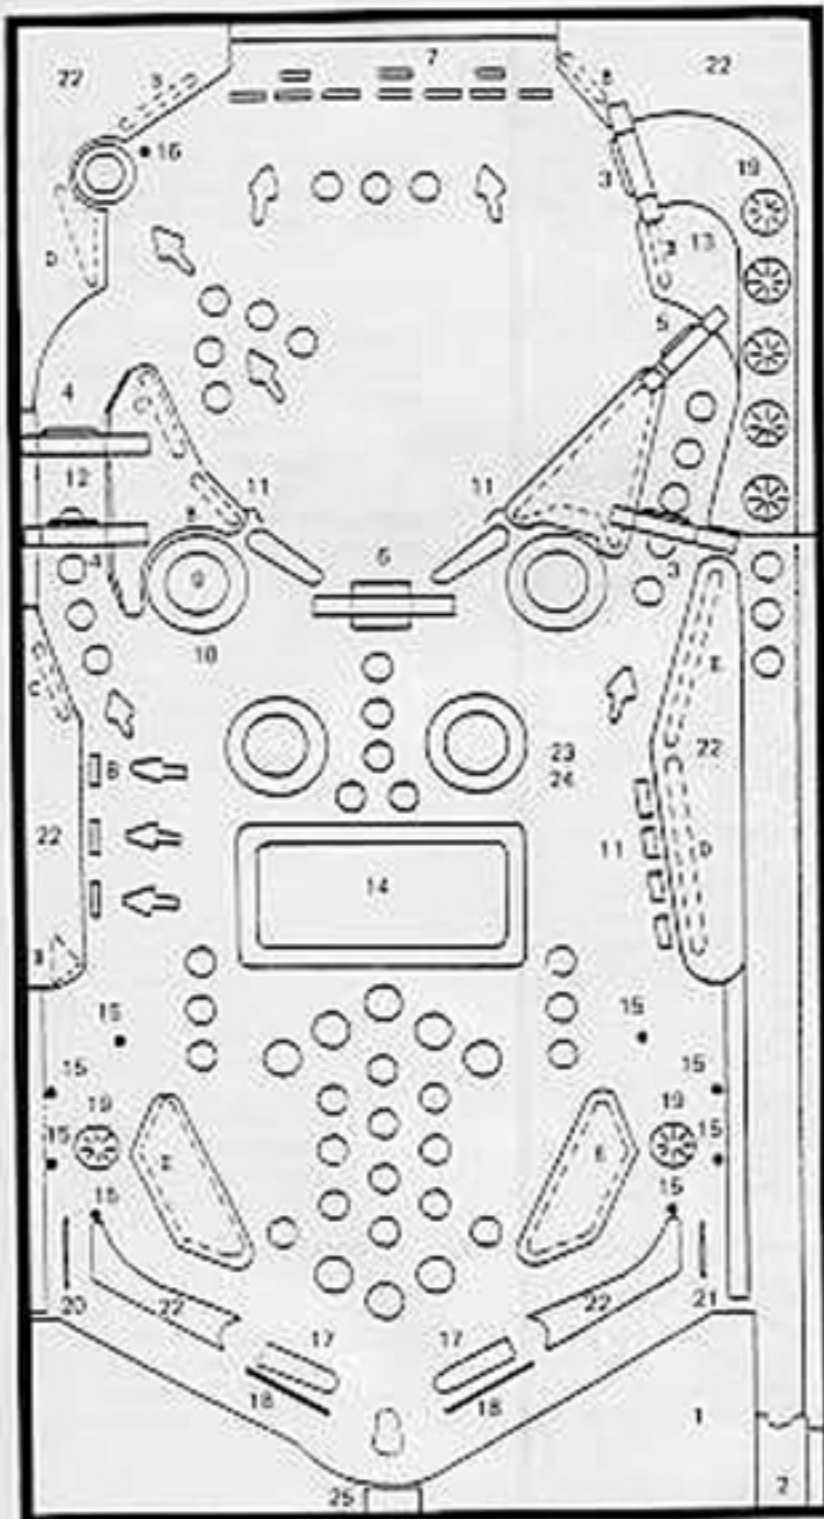

BACKGLASS
G-440-10

WHEN ORDERING PART, SPECIFY PART NO. AND NAME OF GAME

MEDUSA

RUBBER PARTS

Dimensions are inside diameters. Numbers in parentheses indicate quantity used, if in excess of one.

A. R-521	3/4" Dia.	(2)
B. R-521-1	1" Dia.	(15)
C. R-521-2	1-1/2" Dia.	
D. R-521-3	2" Dia.	(2)
E. R-521-4	2-1/2" Dia.	(3)
F. R-521-5	3" Dia.	(11)
G. R-533	Lower Flipper	

PANEL TOP PARTS

1. Bottom Arch	P-5871-87
2. Shooter Gauge	P-6359-52
3. Gate & Wire Assy.	ASE-2250-24
4. Gate & Wire Assy.	ASE-2250-84
5. Gate & Wire Assy.	ASE-2250-96
6. Spinner Assy.	ASE-2250-96
7. Feature Display Assy.	ASE-3114
8. Target Switch Assy.	ASE-2911-57
9. Bumper Cap	A-4009-6
10. Bumper Collar	C-1010-1
11. Guide Wire	M-121-118
12. Guide Wire	M-121-117
13. Guide Wire	M-121-116
14. Playfield Headout Cover	M-1949-1
15. Minipost & Bumper Assy.	ASE-2836-2
16. Minipost & Bumper Assy.	ASE-2836-3
17. Large Transparent Flipper	A-4017-1
18. Buffer Wire	M-121-53
19. Rollover Button	C-902
20. Wire Actuator	ASE-2806
21. Wire Actuator	ASE-2806-1
22. Screened Plastics	ASE-2030-150
23. Panel	CAS-1128-191
24. Playfield Overlay	M-1787-44
25. Outboard Wire & Bracket	ASE-2806-21

WHEN ORDERING PART,
SPECIFY PART NO.
AND NAME OF GAME

#1245 MEDUSA

○ INDICATES SWITCH ASSEMBLY IDENTIFICATION NUMBERS.

NOTE: Cabinet: 15, 16, 17
Door: 05, 09
10, 11, 16

□ INDICATES SOLENOID IDENTIFICATION NUMBERS.